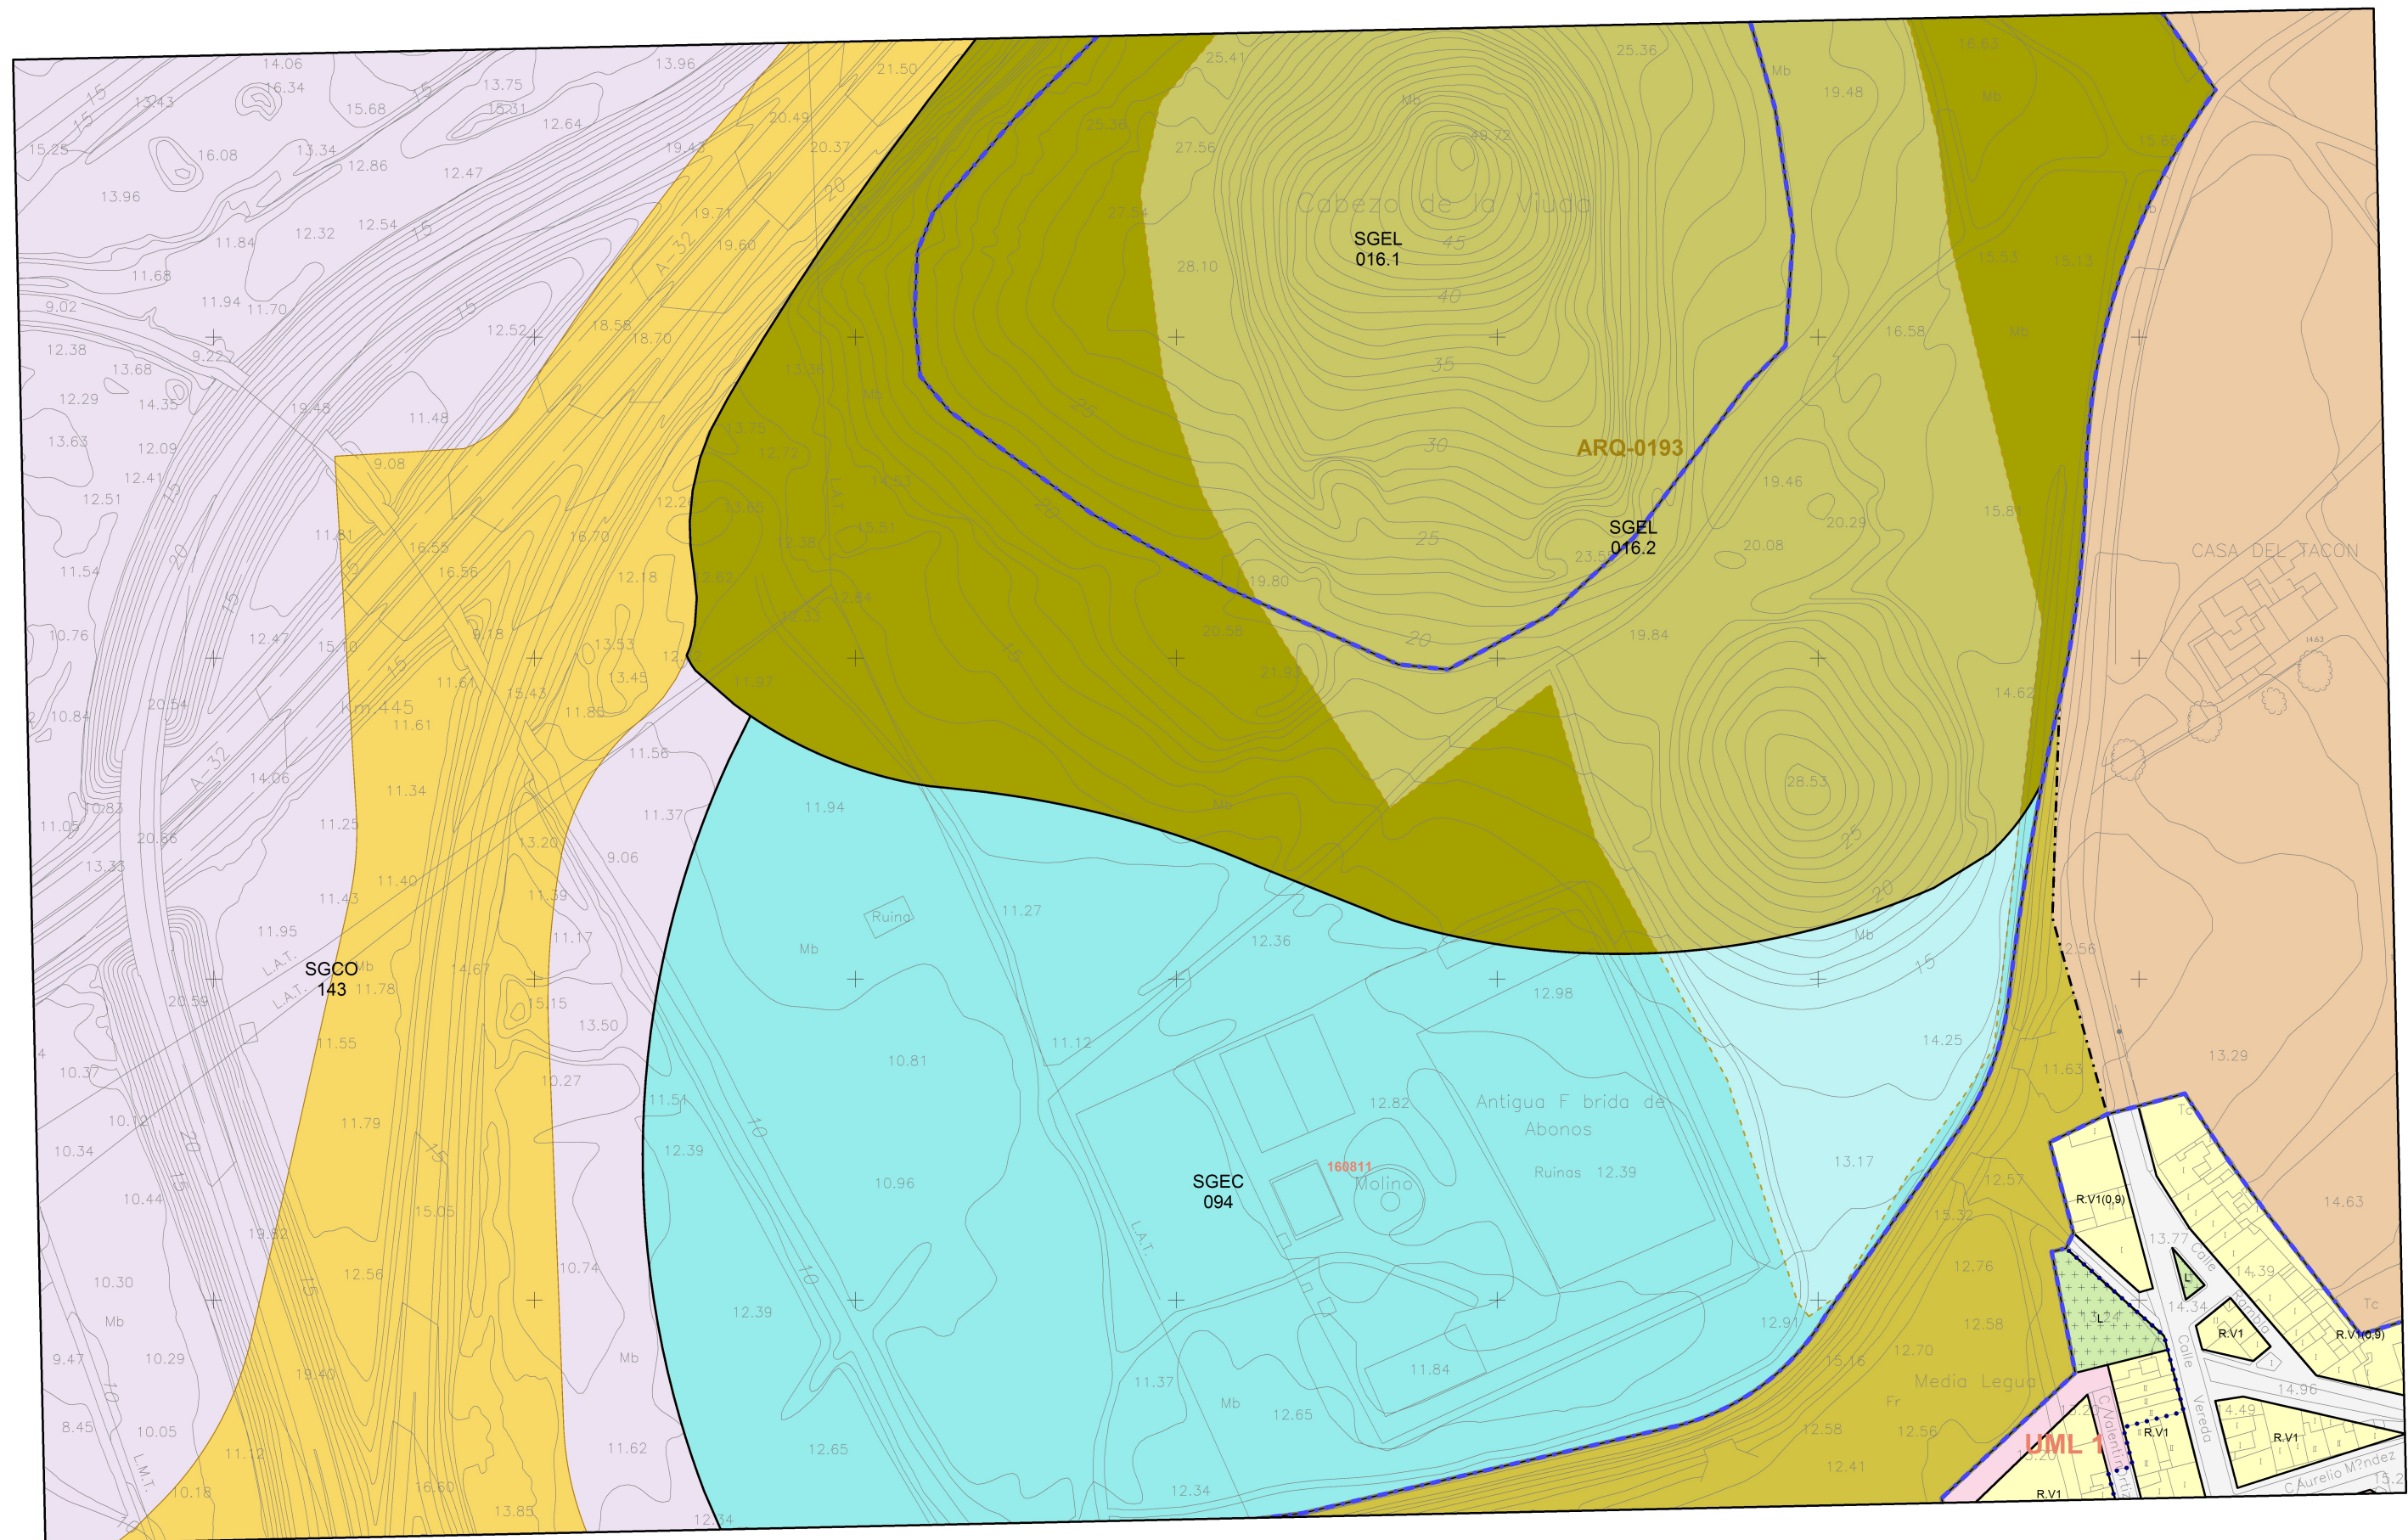

4165000

4164900

4164800

4164700

4164600

680000

680100

680200

680300

680400

680500

680600

EXCMO. AYUNTAMIENTO  
DE CARTAGENA

*Manuel Lario Martínez*  
JEFE DEL SERVICIO DE PLANEAMIENTO

PLAN GENERAL MUNICIPAL DE ORDENACIÓN  
CARTAGENA

PLANOS DE ORDENACIÓN  
Área Central

IDENTIFICACIÓN DEL PLANO			LOCALIZACIÓN	
ESCALA	VERSIÓN	HOJA CARTOGRAFICA	FILE	COLUMNA
1/2000	2012.1	9776334	29	33